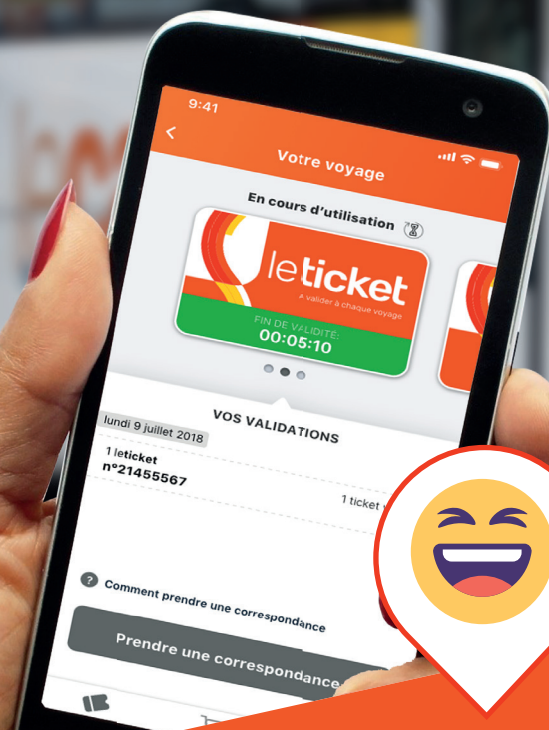

Aix-en-Provence — Jouques

DIMANCHE ET JOURS FÉRIÉS - SAUF LE 1^{ER} JANVIER, 1^{ER} MAI, 25 DÉCEMBRE

TOUTE L'ANNÉE

AIX - Gare routière	08:30	11:15	17:15	19:35
AIX - Churchill	08:33	11:18	17:18	19:38
AIX - St-Jean	08:40	11:25	17:27	19:45
AIX - Bellegarde	08:43	11:27	17:30	19:48
AIX - Zola	08:44	11:28	17:32	19:49
AIX - P+R Route des Alpes	08:47	11:31	17:35	19:52
VENELLES - Les Logissons	08:55	11:39	17:42	19:57
VENELLES - La Touloubre	08:56	11:40	17:43	19:58
VENELLES - les Cabassols	08:59	11:43	17:44	19:59
VENELLES - Collet	09:02	11:46	17:47	20:02
MEYRARGUES - La Carrière	09:05	11:50	17:51	20:05
MEYRARGUES - Vincent Scotto	09:09	11:53	17:54	20:09
MEYRARGUES - Médiathèque	09:10	11:54	17:55	20:10
MEYRARGUES - Centre Commercial	09:11	11:55	17:56	20:11
MEYRARGUES - Les Trois Gares	09:12	11:56	17:57	20:12
PEYROLLES-EN-PROVENCE - Centre	09:15	12:01	18:02	20:16
JOUQUES - St-Jean	09:21	12:05	18:05	20:20
JOUQUES - Mairie	09:25	12:09	18:10	20:24
JOUQUES - Le Couloubleau	09:27	12:11	18:13	20:26

 **LA METROPOLE**
Mobilité

Vous êtes à deux doigts de
CHANGER DE MOOD
avec l'application
La Métropole Mobilité

- Acheter son ticket ou son abonnement
- Connaître les prochains départs en temps réel

Plus d'information sur lepilote.com