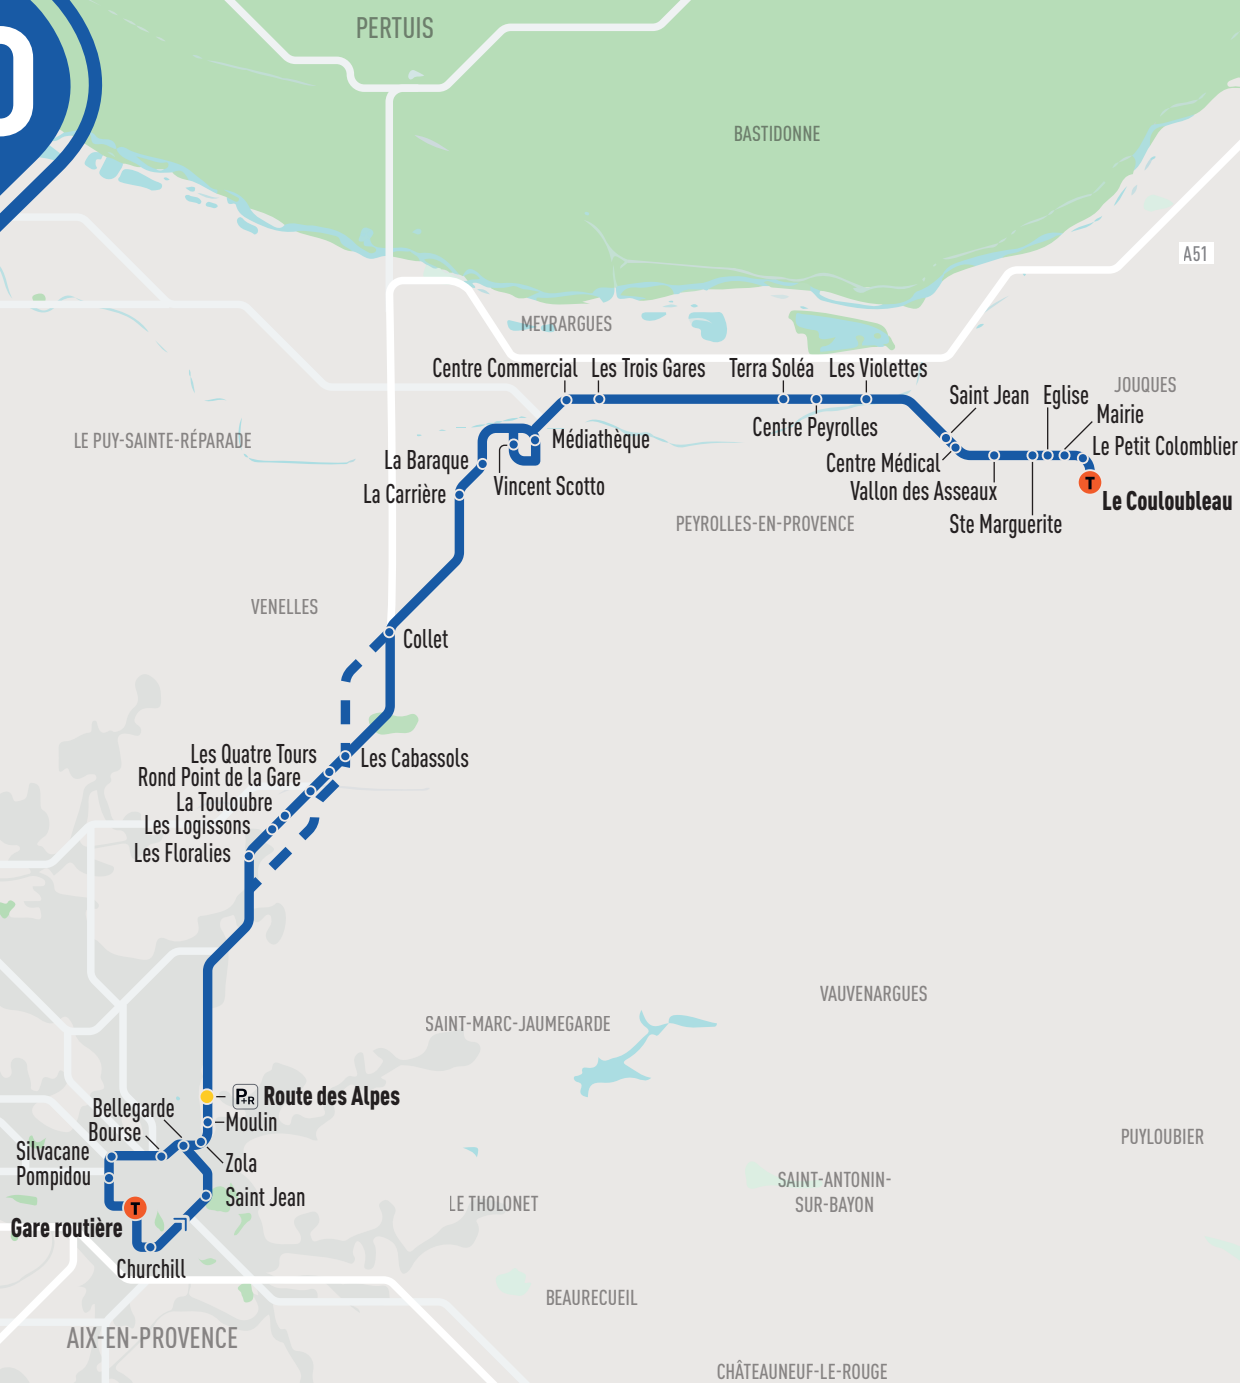

À charger sur lacarte

OÙ ACHETER VOS TITRES DE TRANSPORT ?

JOUQUES (Tabac le Marigny, 51 Bd de la République)

PEYROLLES (Tabac Cadeaux, 37 Avenue Charles de Gaulle)

MEYRARGUES (Tabac Faure, 2 Avenue de la République)

 LA METROPOLE
Mobilité

une marque de

AIX
MARSEILLE
PROVENCE

PAYS D'AIX
mobilité

 LA METROPOLE
Mobilité

120

- Arrêt
- Arrêt important
- Ⓣ Terminus

JOUQUES

AIX-EN-
PROVENCE

Gare routière
Pompidou
Silvacane
Bourse
Bellegarde
Zola
Moulin
P+R Route des Alpes

VENELLES

Les Florales
Les Logissons
Touloubre
Rond-point de la Gare
Les Quatre Tours
Les Cabassols
Collet