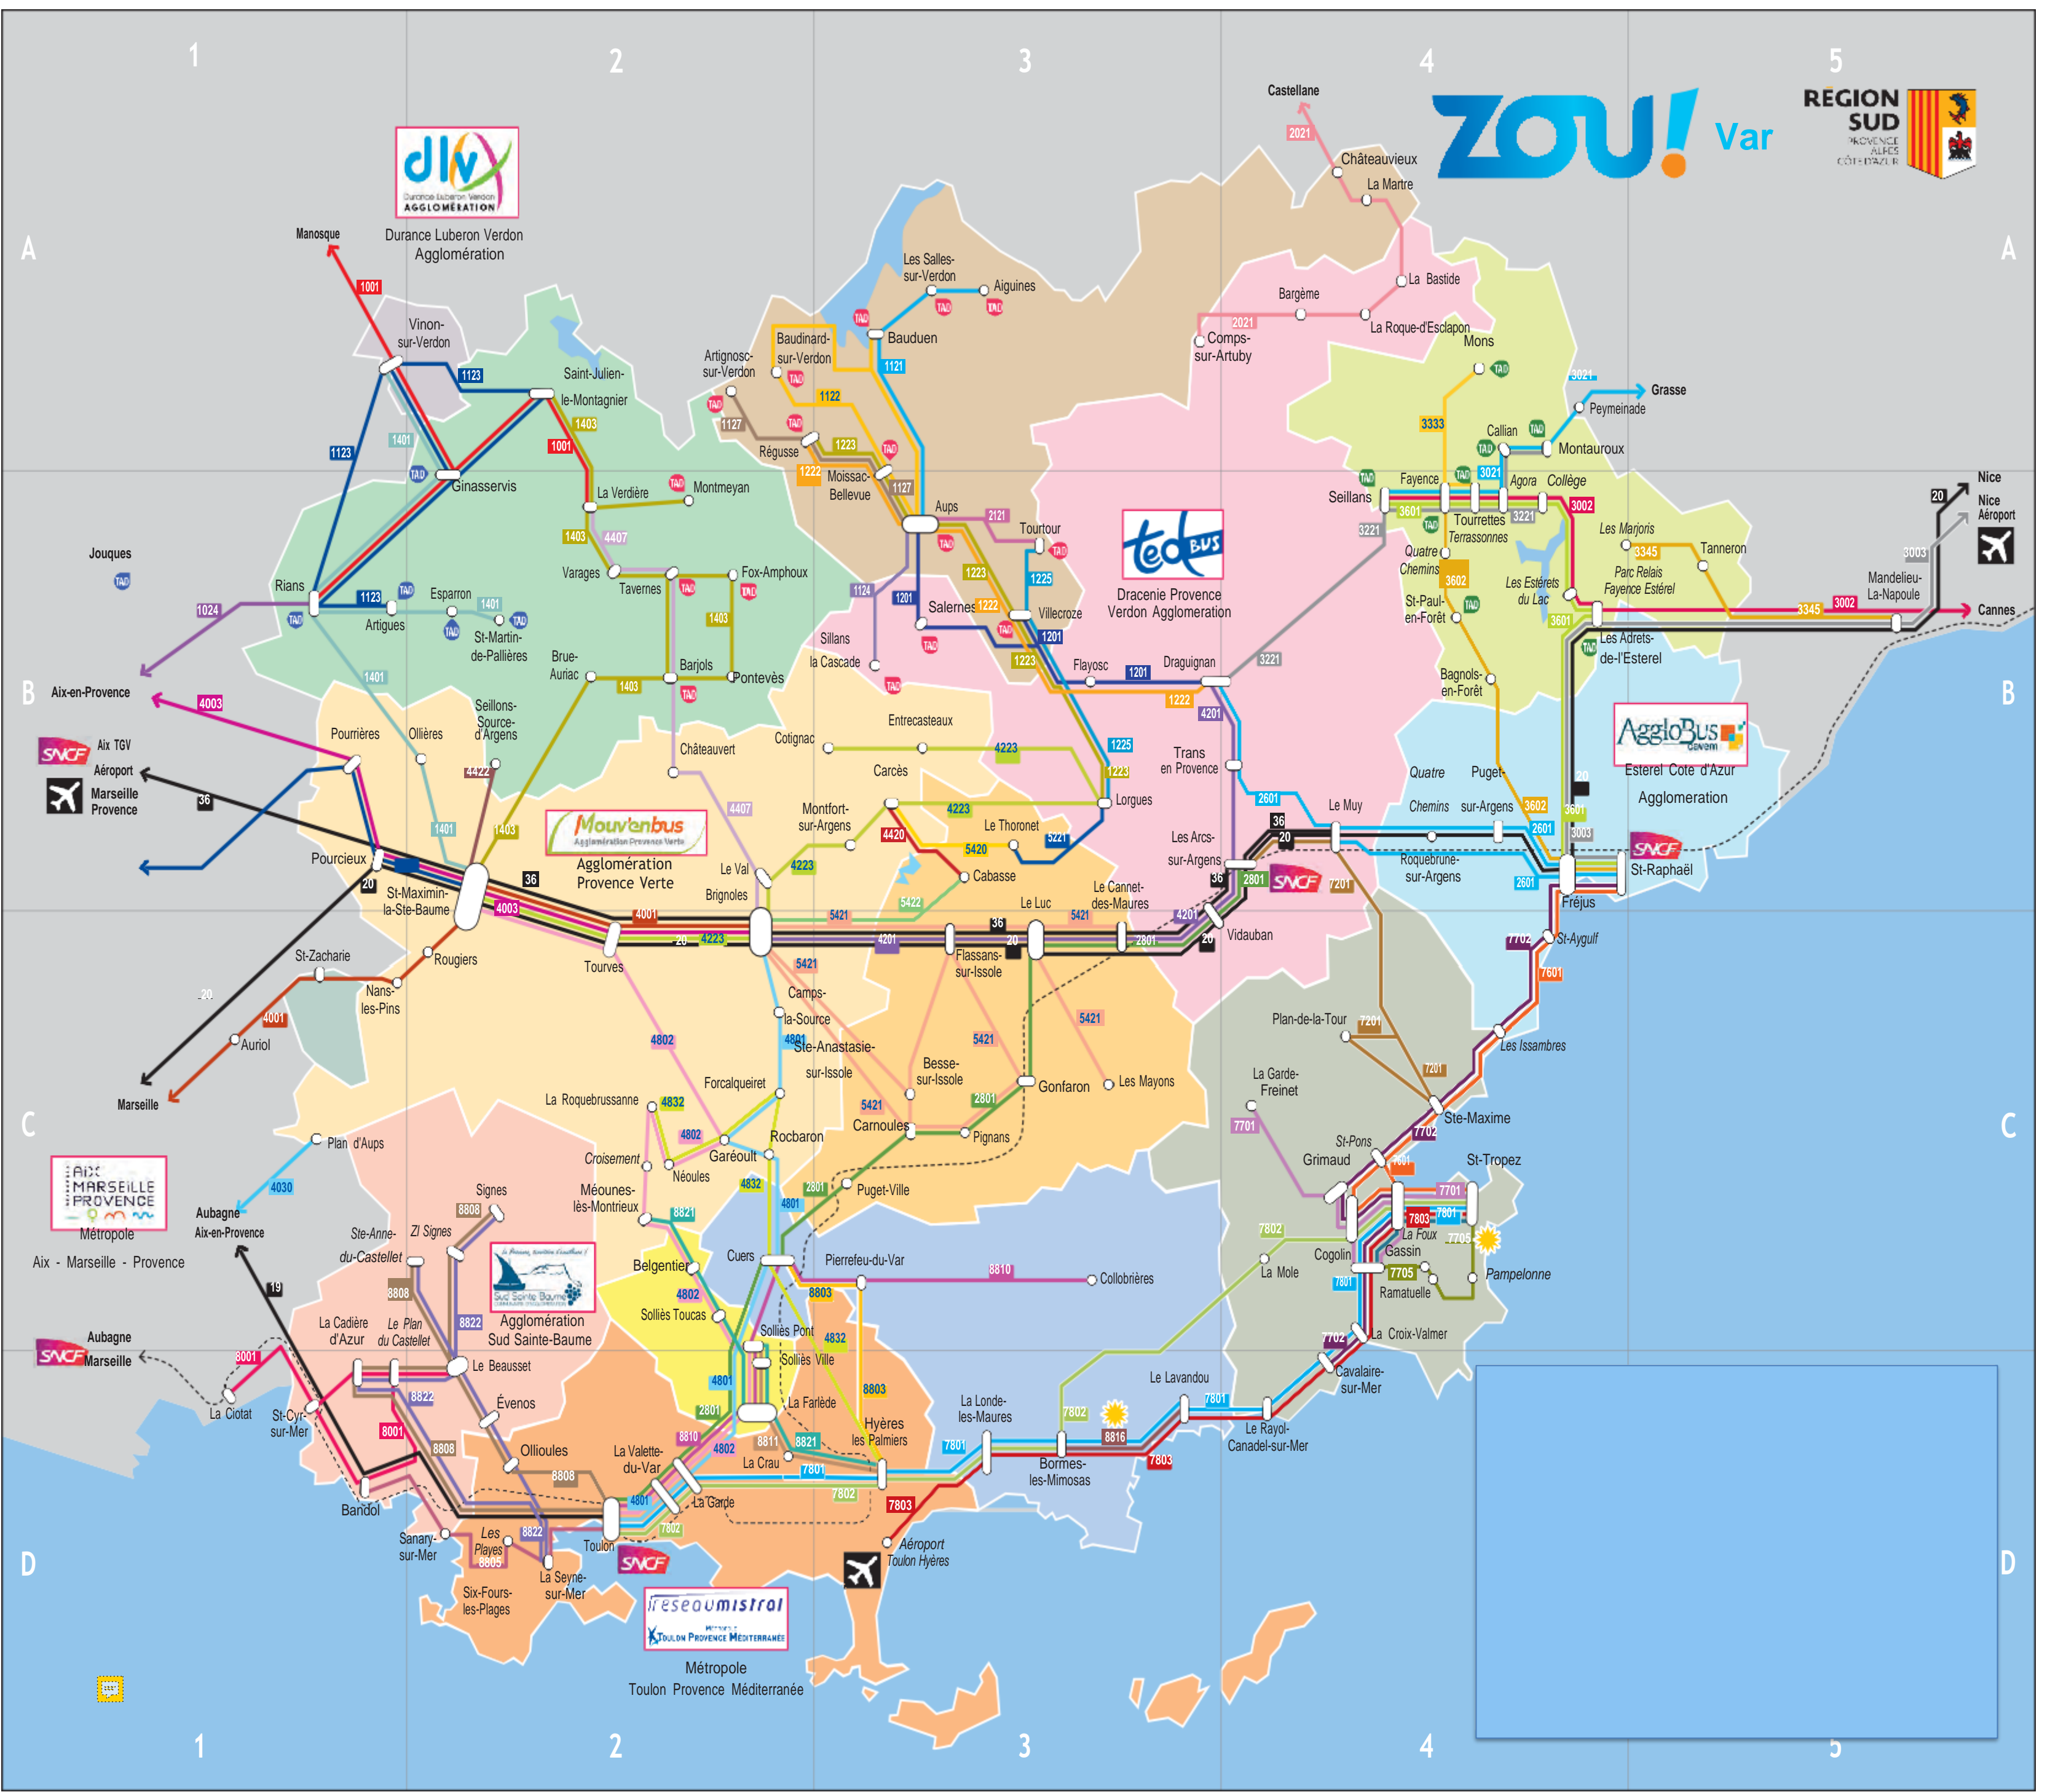

Ces lignes fonctionnent uniquement en période estivale
Lignes scolaires ouvertes à tous les voyageurs sous réserve de places disponibles
Lignes Premium (plus de confort, plus de place pour les bagages)

RESEAU DE TRANSPORT REGIONAL Plan des lignes du VAR

2022 / 2023

Service-clients ZOU!
04 13 94 30 50

Horaires et boutique en ligne
zou.maregionsud.fr

Gare SNCF
 Aéroport
 Lignes SNCF
 Lignes de bus du VAR
 Transport A la Demande
 Lignes Express Régionales (LER)
 Arrêts
 Origine/Destination de ligne
 Réseau Urbain

LISTE DES COMMUNES DESERTÉES (Var et communes limitrophes)