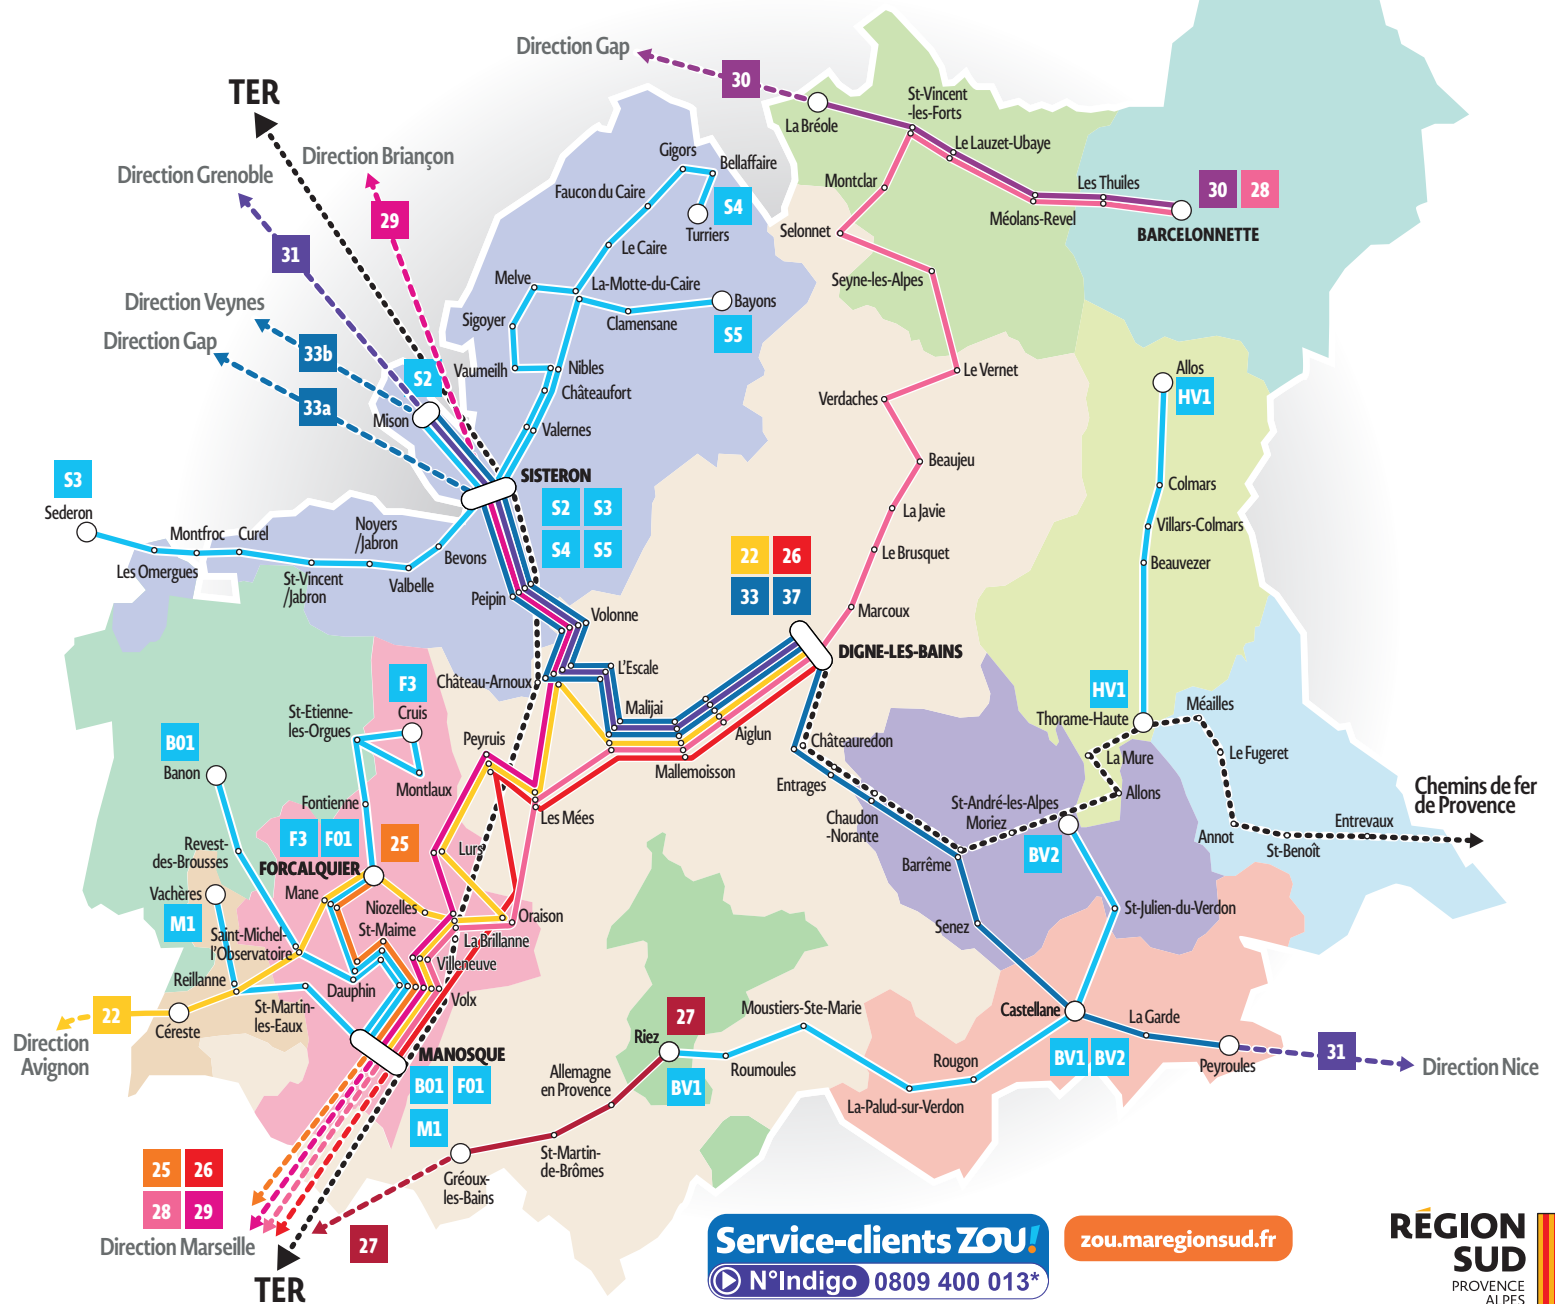

ZOU! ALPES DE HAUTE-PROVENCE

SECTEURS SCOLAIRES

- 1. Ubaye
- 2. Haute Ubaye
- 3. Saint-André-les-Alpes
- 4. Haut Verdon
- 5. Annot
- 6. Castellane
- 7. Riez
- 8. Reillanne
- 9. Banon
- 10. Forcalquier
- 11. Sisteron
- Hors zone

LIGNES RÉGULIÈRES

- B01 Banon ↔ Manosque
- BV1 Riez ↔ Castellane
- BV2 Castellane ↔ St-André
- F01 Forcalquier ↔ Manosque
- F3 Cruis ↔ Forcalquier
- HV1 La Foux d'Allos ↔ Thorame Gare
- M1 Reillanne ↔ Manosque
- S2 Mison ↔ Sisteron
- S3 Sederon ↔ Sisteron
- S4 Turriers ↔ Sisteron
- S5 Bayons ↔ Sisteron

LIGNES EXPRESS RÉGIONALES

- 22 Avignon ↔ Digne via Forcalquier
- 25 Marseille ↔ Forcalquier via Manosque
- 26 Aéroport Marseille ↔ Digne via Manosque et Aix TGV
- 27 Marseille ↔ Riez via Gréoux
- 28 Marseille ↔ Barcelonnette via Digne
- 29 Marseille ↔ Briançon via Manosque, Sisteron et Gap
- 30 Gap ↔ Barcelonnette
- 31 Nice ↔ Grenoble via Digne et Sisteron
- 33 Digne ↔ Gap (a) ou Veynes (b) via Sisteron
- 37 Digne ↔ Sisteron