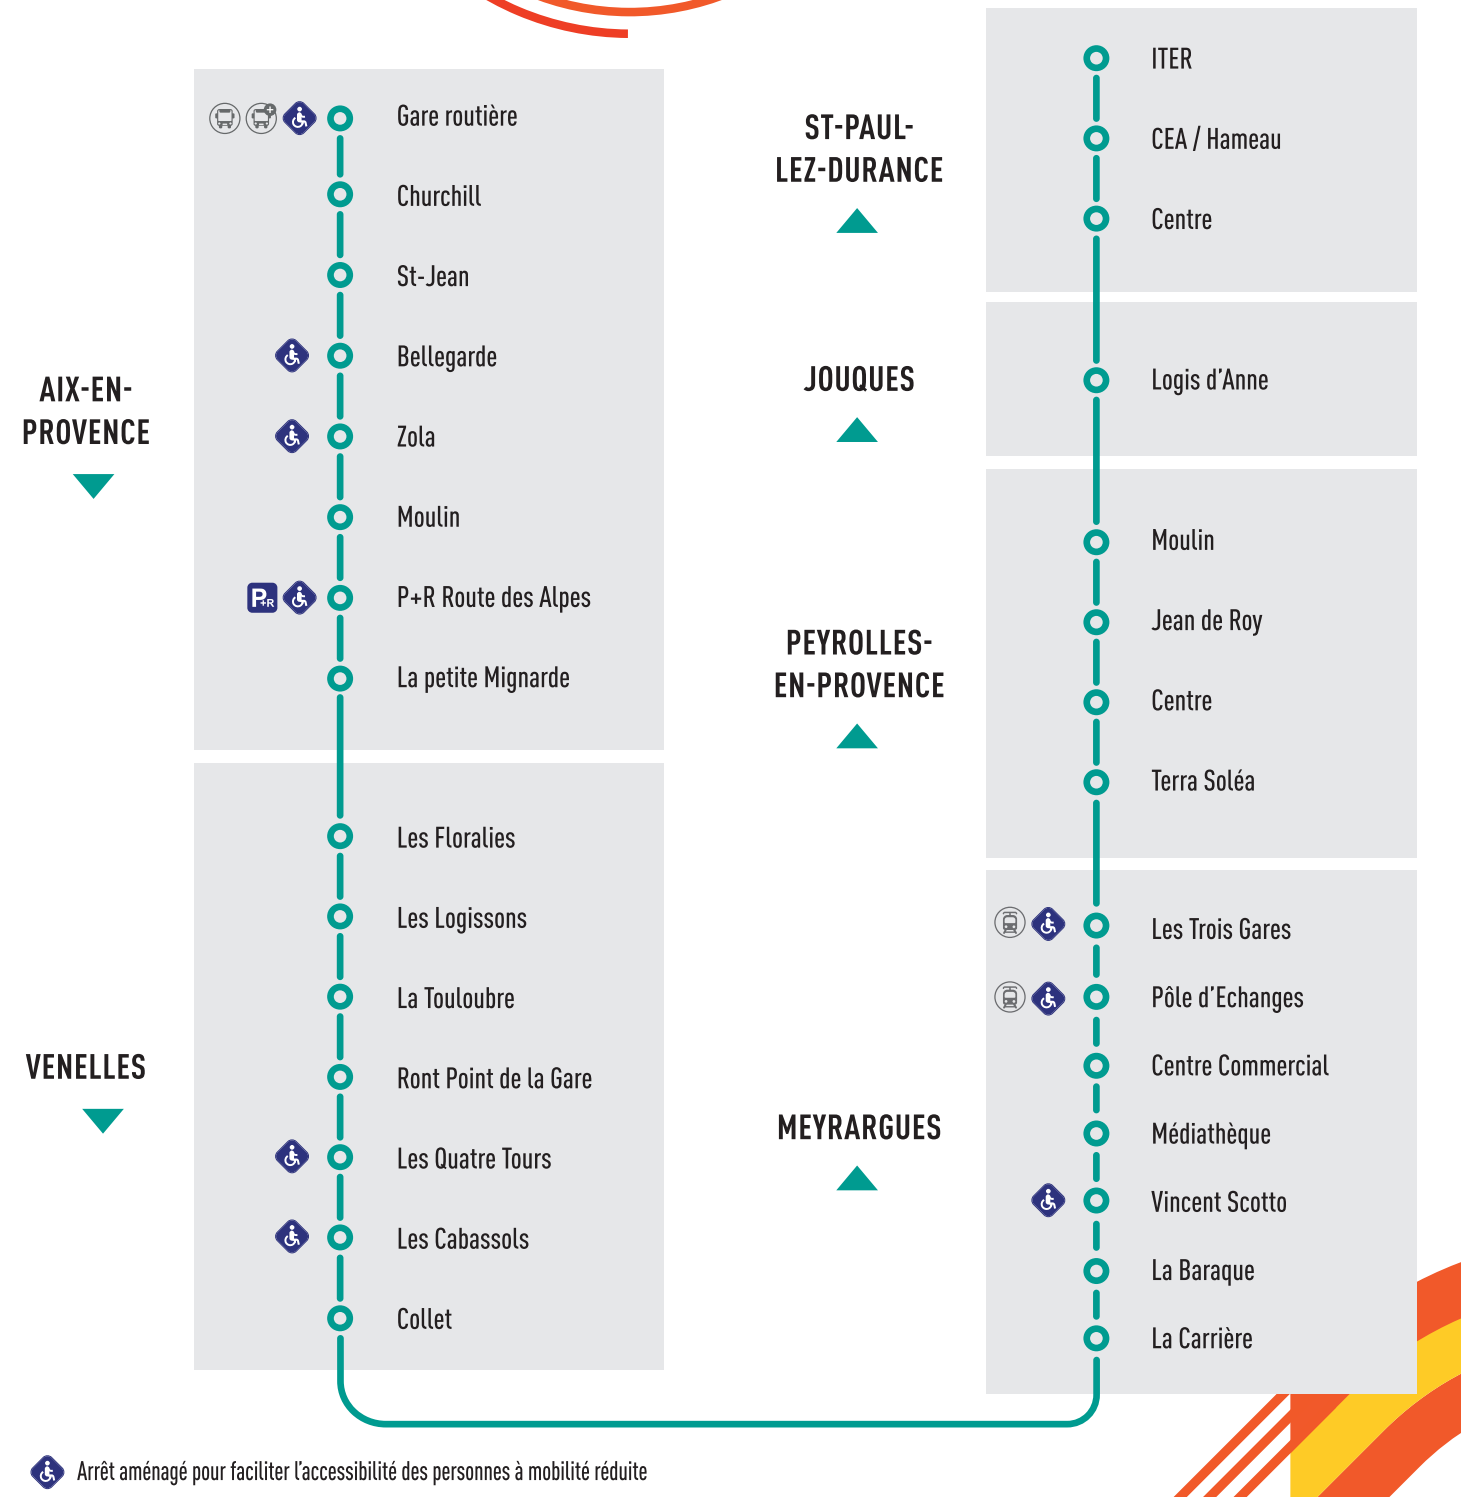

## Aix-en-Provence — St-Paul-lez-Durance

DU LUNDI AU VENDREDI - SAUF JOURS FÉRIÉS

TOUTE L'ANNÉE							
AIX-EN-PROVENCE - Gare routière	06:45	12:00	15:00	16:00	17:00	18:10	19:10
AIX-EN-PROVENCE - Churchill	06:48	12:03	15:03	16:03	17:03	18:13	19:13
AIX-EN-PROVENCE - St-Jean	06:54	12:10	15:11	16:13	17:13	18:22	19:21
AIX-EN-PROVENCE - Bellegarde	06:55	12:12	15:14	16:18	17:18	18:26	19:24
AIX-EN-PROVENCE - Zola	06:56	12:13	15:15	16:19	17:19	18:27	19:25
AIX-EN-PROVENCE - P+R Route des Alpes	06:57	12:16	15:19	16:23	17:23	18:31	19:29
VENELLES - Les Logissons	07:05	-	-	-	-	-	-
VENELLES - Les Cabassols	07:08	-	-	-	-	-	-
VENELLES - Collet	07:11	12:30	15:35	16:38	17:38	18:46	19:43
MEYRARGUES - La Carrière	07:15	12:34	15:39	16:42	17:42	18:50	19:47
MEYRARGUES - Vincent Scotto	07:18	12:37	15:42	16:45	17:45	18:53	19:50
MEYRARGUES - Médiathèque	07:19	12:38	15:43	16:46	17:46	18:54	19:51
MEYRARGUES - Centre Commercial	07:20	12:39	15:44	16:45	17:47	18:55	19:52
MEYRARGUES - Pôle d'Echanges	07:21	12:40	15:45	16:48	17:48	18:56	19:53
MEYRARGUES - Les Trois Gares	07:22	12:41	15:46	16:49	17:49	18:57	19:54
PEYROLLES-EN-PROVENCE - Centre	07:26	12:44	15:51	16:54	17:54	19:02	19:58
ST-PAUL-LEZ-DURANCE - Centre	07:38	12:56	16:03	17:06	18:06	19:14	20:10
ST-PAUL-LEZ-DURANCE - CEA / Hameau	07:42	13:00	16:07	17:10	18:10	19:18	20:13
ST-PAUL-LEZ-DURANCE - ITER	07:46	13:04	16:11	17:14	18:14	19:22	20:16