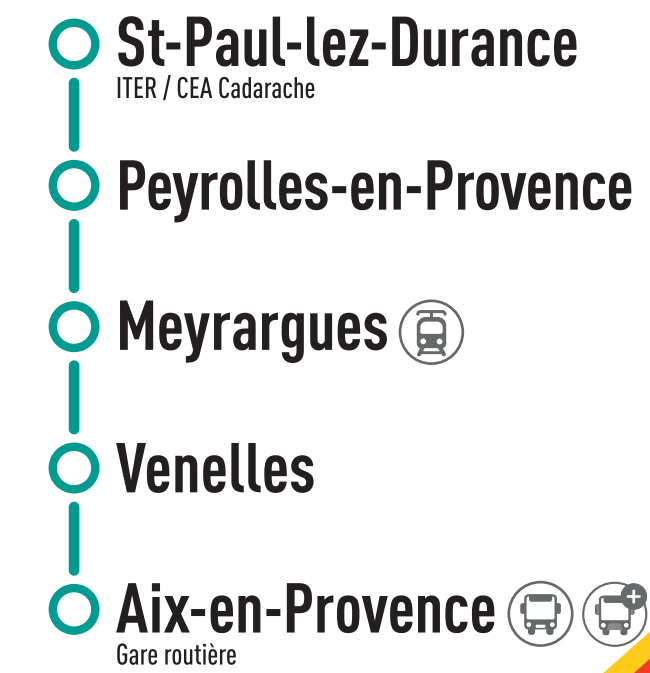

lebus lebus lecar levélo l'abrivélo leparking-relais larecharge lebus

PAYS D'AIX mobilité

LAMETROPOLE Mobilité