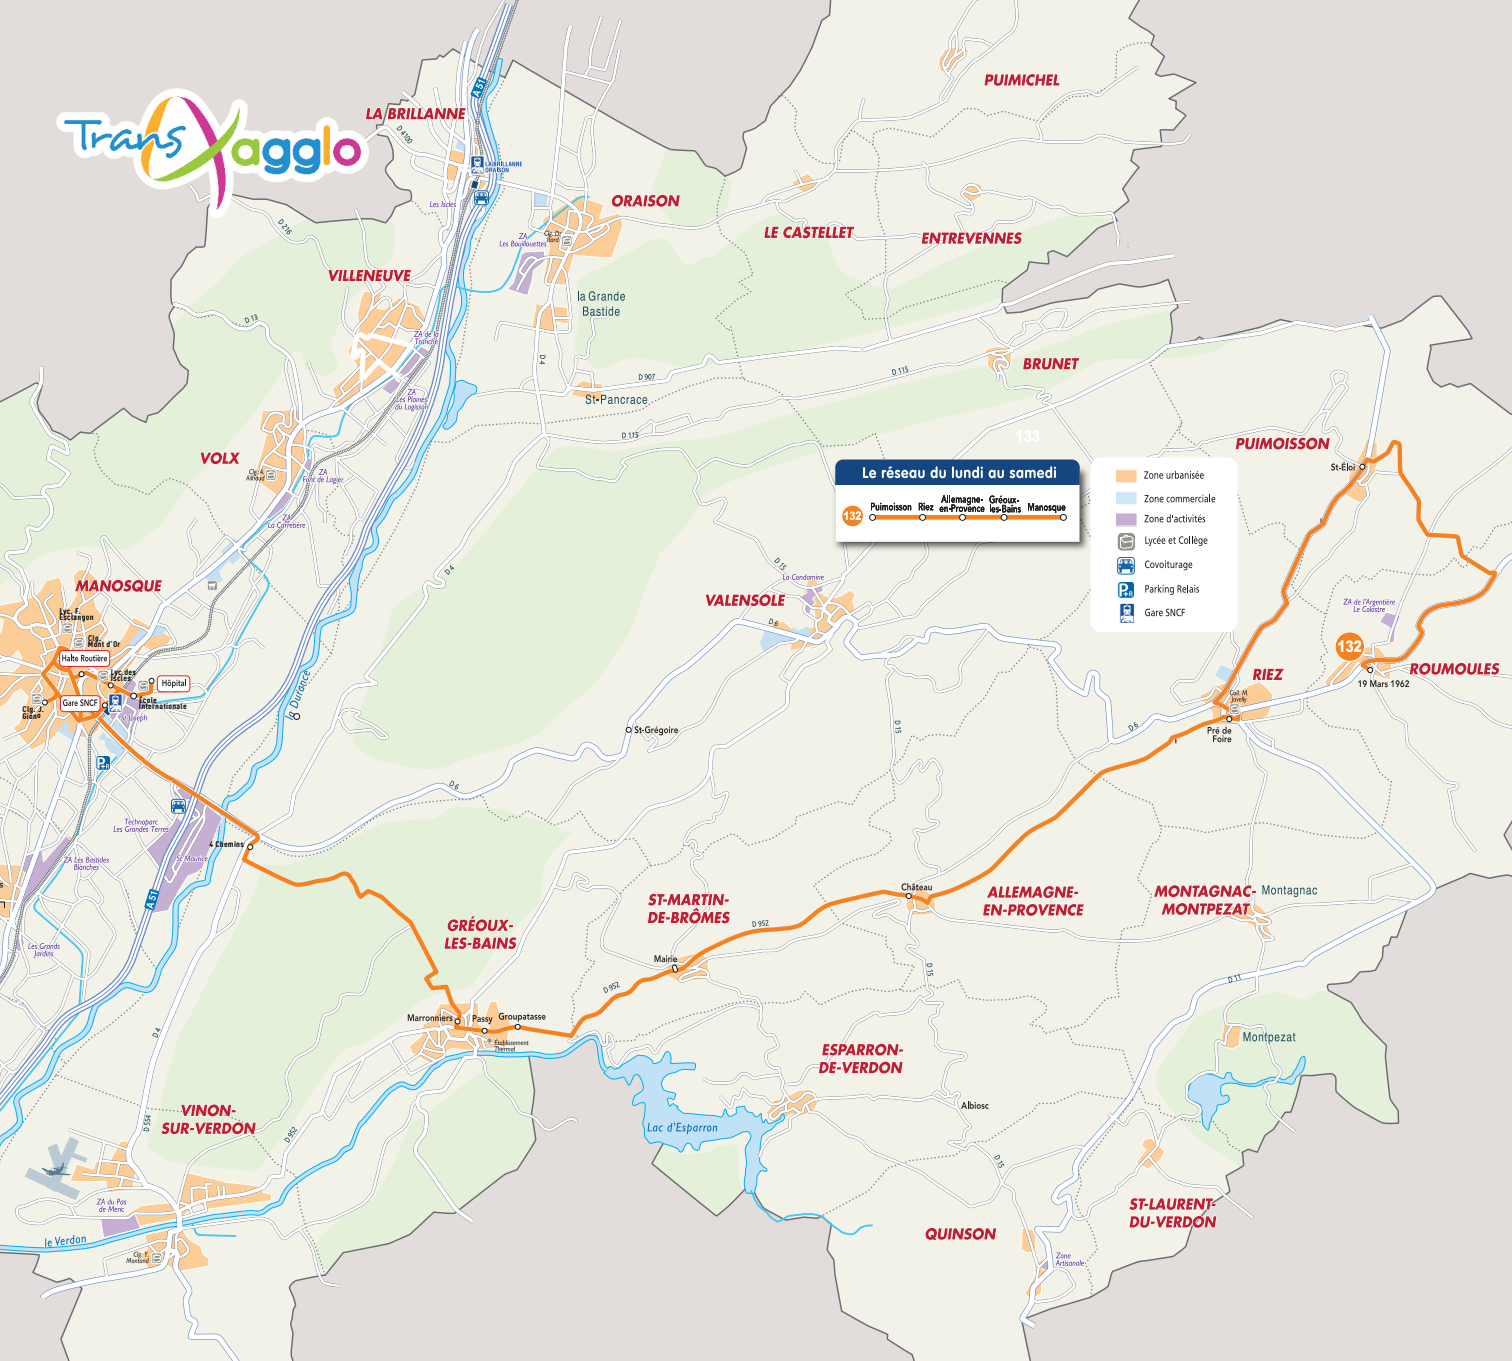

À PARTIR DU
7 JUILLET 2021

LIGNE 132
LIGNE INTERURBAINE

RIEZ
GRÉOUX LES BAINS
MANOSQUE

Trans **agglo**

Pratique
et pour tous

Il n'y a rien de **commun**
dans nos **transports**

Riez > Gréoux les Bains > Manosque

arrêts scolaires en période scolaire uniquement  : Nouvelle desserte

RAPPEL VACANCES SCOLAIRES

Du mercredi 7 juillet au 1^{er} septembre

Horaires calculés dans des conditions normales de circulation sous réserve de modifications.
Le Trans'agglo ne circule pas les dimanches et jours fériés sauf pour la ligne 136.
Plus d'infos sur mobilitte.dlva.fr

Des correspondances sont possibles avec les lignes de La Région et le TER

Le réseau du lundi au samedi

132 Puimoisson Riez Allemagne-Gréoux-en-Provence les-Bains Manosque

- Zone urbanisée
- Zone commerciale
- Zone d'activités
- Lycée et Collège
- Covoiturage
- Parking Relais
- Gare SNCF